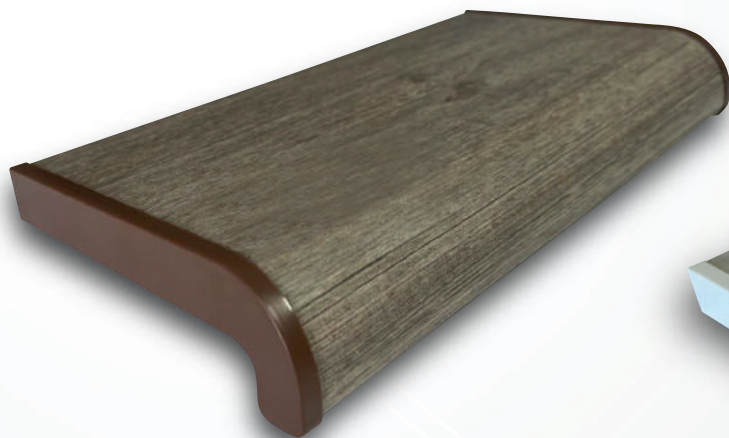

SilverTech золотий дуб