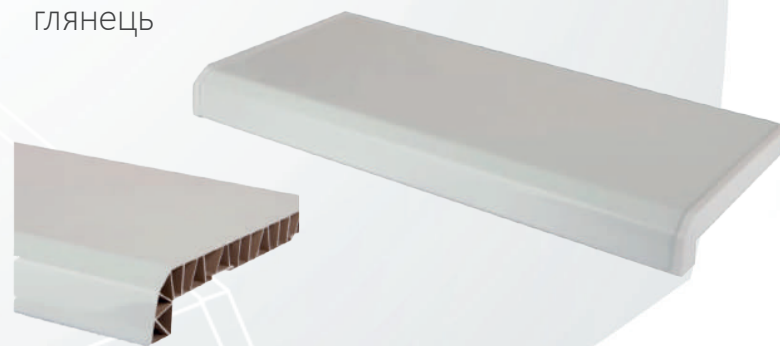

Ganz Білий
глянець