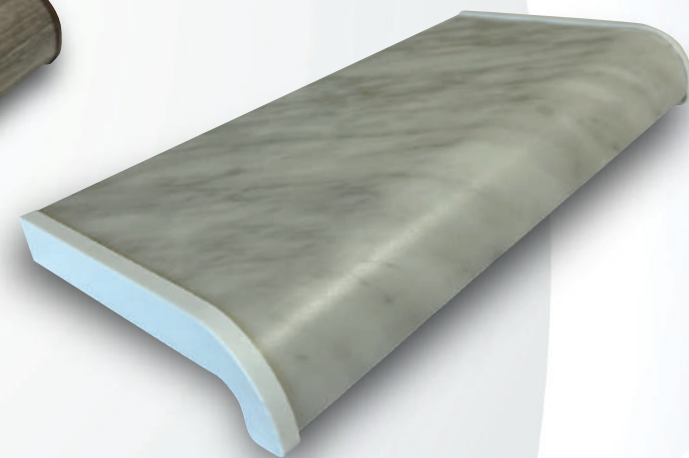

SilverTech темний дуб