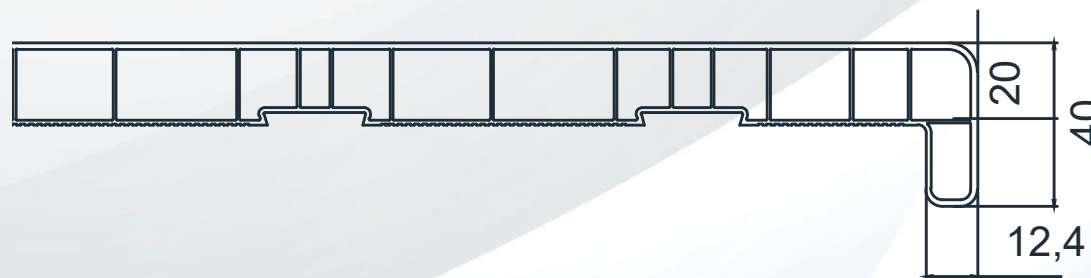

Стандарт

PATRIOT

Виробник: «Патріот-Пласт»

Покриття: матове

Капінос: квадратний

Колір: білий

Розміри підвіконня:

- Ширина — 100-600 мм
- Максимальна довжина — 6500 мм
- Кутовий з'єднувач — 90/180°
- Заглушка — 600 мм
- Товщина основи — 20 мм
- Висота капіносу — 40 мм

Основні переваги:

- Стильний зовнішній вид та квадратний капінос
- Стійкість поверхні до механічних подряпин / Міцність та довговічність
- Відмінне рішення для клієнтів з обмеженим бюджетом
- Ідеально гладка шовкова поверхня, ніжна та приємна на дотик
- Рівномірний колір без бліків