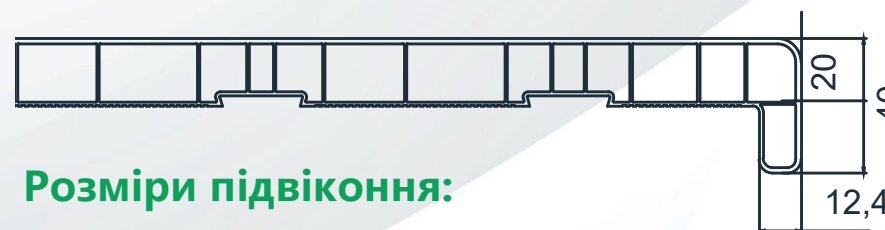

Patriot білий

Patriot золотий дуб

Patriot антрацит піщаний

Patriot темний дуб

Розміри підвіконня:

- Ширина — 100-600 мм
- Максимальна довжина — 6500 мм
- Кутовий з'єднувач — 90/180°
- Заглушка — 600 мм
- Товщина основи — 20 мм
- Висота капіносу — 40 мм

Розміри підвіконня:

- Ширина — 100-500 мм
- Максимальна довжина — 6500 мм
- Кутовий з'єднувач — 90/180°
- Заглушка — 600 мм
- Товщина основи — 20 мм
- Висота капіносу — 40 мм

Середній сегмент

SILVERTECH

Підвіконня SILVER TECH - це сучасний дизайн і надійність за доступною ціною.