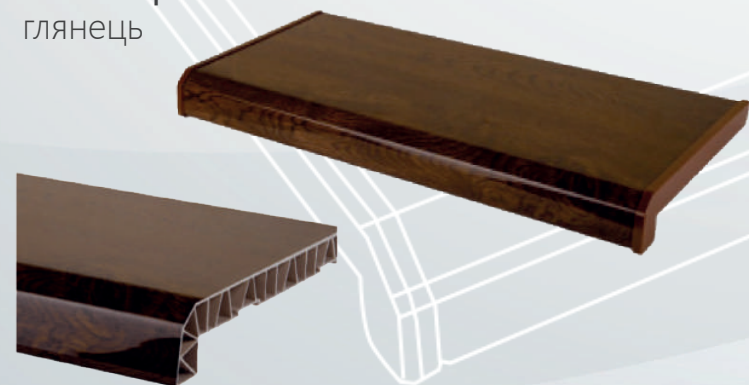

Ganz Горіх
глянець