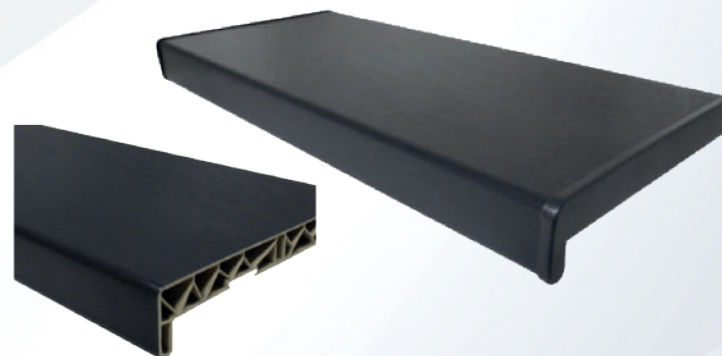

Kraft Темний дуб
МАТОВИЙ

Kraft Золотий Дуб
МАТОВИЙ

Kraft Сірий Дуб
МАТОВИЙ

Kraft Горіх
МАТОВИЙ

Kraft Чорний
антрацит

Середній сегмент **SAUBERG**

Підвіконня Sauberg - це поєднання преміальної якості та доступної ціни. Відрізняються сучасним дизайном, різноманітністю декорів та високою міцністю.