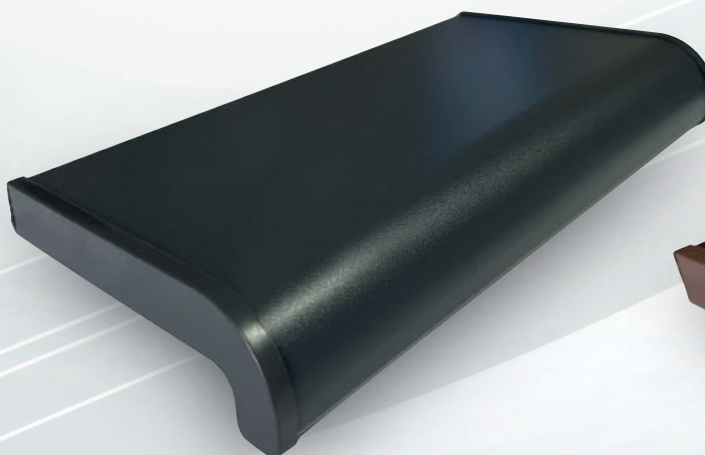

SilverTech антрацит